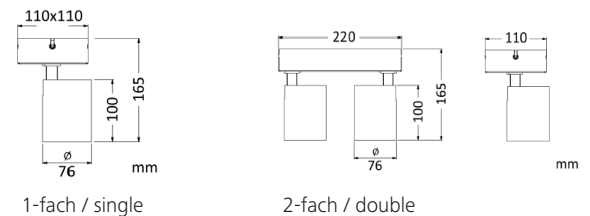

JOY-S STRAHLER / SPOT

W	LED lm	Standard	DALI	Version
18 W	2075 lm	LSU4401031	LSU4401041	1-fach / single
2x 18 W	2x 2075 lm	LSU4402031	LSU4402041	2-fach / double

Genießen Sie intensives und präzise gesteuertes Licht mit JOY. Die Features machen die JOY-Familie attraktiv und in technischer und ästhetischer Hinsicht unersetzlich.

Enjoy a controlled and strong light from very small dimensions with the JOY family... All the novelties make JOY family attractive and irreplaceable in technical & aesthetic point of views.

Technische Zeichnung / Technical drawing (mm):

TECHNISCHE EIGENSCHAFTEN / TECHNICAL SPECIFICATIONS:

Gehäuse / Housing:	Aluminium
Oberflächenschutz / Surface protection:	Elektrostatisch pulverbeschichtet / Electrostatic powder coated
Gehäusefarbe / Color housing:	RAL9005, RAL9016, RAL9006
Verstellbarkeit / Adjustability:	330° horizontal drehbar, 90° vertikal schwenkbar / Adjustability 330° in horizontal axis and 90° in vertical axis
Abdeckung / Cover:	Silikonring / Silicone ring
Lichtverteilung / Lighting distribution:	Optik Linsen / Optical lenses
Abstrahlwinkel / Beam angle:	28° - 40°
Blendlevel / Glare effect:	4H UGR17 8H UGR19
LED Lebensdauer / LED life time:	L80 50.000h
Farbtemperatur / Color temperature (Kelvin):	3000K / 4000K
Farbwiedergabe / Color rendering index CRI (Ra):	≥90
Mac Adam:	Step 2-3
Energieeffizienzklasse / Energy efficiency class:	A+
Photobiologische Sicherheit / Photobiological safety EN 62471	RG 0-1
Betriebsgerät / Control gear:	Inkl. Kit
Betriebsspannung / Operating voltage:	220V AC ~ 240V AC
Betriebsfrequenz / Operating frequency:	50 ~ 60 Hz
Optionen / Options:	DALI Dimm, Casambi, Automation