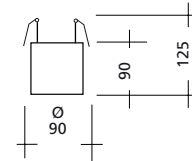

JOY ANBAU / SURFACE MOUNTED

W	LED lm	Standard	DALI Dimm
12 W	1630 lm	LSU1812030	LSU1812040
18 W	2280 lm	LSU1812031	LSU1812041
25 W	3100 lm	LSU1812032	LSU1812042

Da der Treiber nicht im Leuchtenkörper integriert ist, kann dieser nicht an der Betondecke montiert werden.

Deckenausschnitt /
Ceiling cut (mm):

TECHNISCHE EIGENSCHAFTEN / TECHNICAL SPECIFICATIONS:

Gehäuse / Housing:	Aluminium
Oberflächenschutz / Surface protection:	Elektrostatisch pulverbeschichtet / Electrostatic powder coated
Gehäusefarbe / Color housing:	RAL9005, RAL9016, RAL9006
Verstellbarkeit / Adjustability:	Starr / Not adjustable
Abdeckung / Cover:	Silikonring / Silicone ring
Lichtverteilung / Lighting distribution:	Reflektor / Reflector
Abstrahlwinkel / Beam angle:	24° - 36°
Blendlevel / Glare effect:	N/A
LED Lebensdauer / LED life time:	L80 50.000h
Farbtemperatur / Color temperature (Kelvin):	3000K / 4000K
Farbwiedergabe / Color rendering index CRI (Ra):	≥90
Mac Adam:	Step 2-3
Energieeffizienzklasse / Energy efficiency class:	A+
Photobiologische Sicherheit / Photobiological safety EN 62471	RG 0-1
Betriebsgerät / Control gear:	Inkl. Kit
Betriebsspannung / Operating voltage:	220V AC ~ 240V AC
Betriebsfrequenz / Operating frequency:	50 ~ 60 Hz
Optionen / Options:	DALI Dimm, Casambi, Notlicht / Emergency, Automation