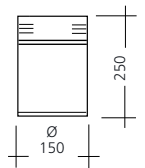

MEGA ANBAU / SURFACE MOUNTED

W • lm	Standard	DALI Dimm
30 W • 4350 lm	LSU1101031	LSU1101041
40 W • 5220 lm	LSU1101032	LSU1101042

- Energieeffizienzklasse A+, L80 50.000 Std. LED Lebensdauer
- 4.350 – 5.220 Lumen bei 30W - 40W Leistung
- 9° – 33° Abstrahlwinkel mit speziellen Reflektoren
- Farbtemperatur 3000K – 4000K (CCT), SDCM 3
- DALI dimm Option, geeignet für Automatisierung (optional)

- *Class A+ energy efficient & L 80 50.000 hours life time 30 – 40W LED power, lumen output between 4.350 – 5.220 lm*
- *Special designed anodized metal reflectors with 9°– 33° beam angles*
- *3000K - 4000K (CCT) light color temperature SDCM 3*
- *DALI dim option, suitable for automation (optional)*

Farboptionen / color options: ● ○ ●

3000K - 4000K • 2750 - 2800 gr

IP 20

850°