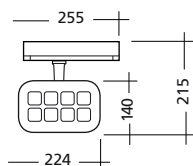

ARCHE STRAHLER / SPOTLIGHT

W	LED lm	Standard	Dali Dimm
25 W	2800 lm	LSP4909032	LSP4909042

ARCHE's moderner und rechteckiger Produktkörper erscheint als hocheffizienter und funktioneller Strahler, sowie als schwenkbare Einbauleuchte. Dank exklusiver Linsen, welche in zwei Vierergruppen angeordnet sind, und hocheffizienter LED-Chips strahlt ARCHE ein klares und kontrolliertes Licht aus.

Technische Zeichnung /
Technical drawing (mm):

Farboptionen / Colors

A01	Weiss / White (RAL9016)
A02	Schwarz / Black (RAL9005)
A03	Weisser Körper, schwarzer Rahmen / White body, black frame
A04	Schwarzer Körper, roter Rahmen / Black body, red frame

TECHNISCHE EIGENSCHAFTEN / TECHNICAL SPECIFICATIONS:

Gehäuse / Housing:	Aluminium
Oberflächenschutz / Surface protection:	Elektrostatisch pulverbeschichtet / Electrostatic powder coated
Gehäusefarbe / Color housing:	A01, A02, A03, A04
Verstellbarkeit / Adjustability:	330° horizontal drehbar, 90° vertikal schwenkbar / Adjustability 330° in horizontal axis and 90° in vertical axis
Abdeckung / Cover:	Keine Abdeckung / No cover
Lichtverteilung / Lighting distribution:	Optik Linsen / Optical lenses
Abstrahlwinkel / Beam angle:	26° - 54°
Blendlevel / Glare effect:	N/A
LED Lebensdauer / LED life time:	L80 50.000h
Farbtemperatur / Color temperature (Kelvin):	3000K / 4000K
Farbwiedergabe / Color rendering index CRI (Ra):	≥90
Mac Adam:	Step 2-3
Energieeffizienzklasse / Energy efficiency class:	A+
Photobiologische Sicherheit / Photobiological safety EN 62471	RG 0-1
Betriebsgerät / Control gear:	Inkl. Kit
Betriebsspannung / Operating voltage:	220V AC ~ 240V AC
Betriebsfrequenz / Operating frequency:	50 ~ 60 Hz
Optionen / Options:	DALI Dimm, Casambi, Automation