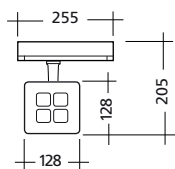

# MINIMA STRAHLER / SPOTLIGHT

W	LED lm	Standard	Dali Dimm
25 W	2650 lm	LSP4907032	LSP4907042

MINIMA setzt wieder einmal Maßstäbe bei den quadratischen Strahlern. Es ist das Ergebnis eines innovativen, einzigartigen und minimalistischen Konzeptes. Obwohl ein exklusiver Quartett-Linsensatz mit vier hocheffizienten LED-Chips eingesetzt wird, strahlt das Licht in runder Form aus.

*MINIMA is once again setting the standards in terms of square shaped spotlights. Its the result of an innovative, unique and minimalistic approach. Although an exclusive quartet lens set is placed on top of four highly efficient LED chips, MINIMA emits the light in round form.*

Technische Zeichnung /  
Technical drawing (mm):

## TECHNISCHE EIGENSCHAFTEN / TECHNICAL SPECIFICATIONS:

Gehäuse / Housing:	Aluminium
Oberflächenschutz / Surface protection:	Elektrostatisch pulverbeschichtet / Electrostatic powder coated
Gehäusefarbe / Color housing:	M01, M02, M03, M04
Verstellbarkeit / Adjustability:	330° horizontal drehbar, 90° vertikal schwenkbar / Adjustability 330° in horizontal axis and 90° in vertical axis
Abdeckung / Cover:	Keine Abdeckung / No cover
Lichtverteilung / Lighting distribution:	Optik Linsen / Optical lenses
Abstrahlwinkel / Beam angle:	26° - 54°
Blendlevel / Glare effect:	N/A
LED Lebensdauer / LED life time:	L80 50.000h
Farbtemperatur / Color temperature (Kelvin):	3000K / 4000K
Farbwiedergabe / Color rendering index CRI (Ra):	≥90
Mac Adam:	Step 2-3
Energieeffizienzklasse / Energy efficiency class:	A+
Photobiologische Sicherheit / Photobiological safety EN 62471	RG 0-1
Betriebsgerät / Control gear:	Inkl. Kit
Betriebsspannung / Operating voltage:	220V AC ~ 240V AC
Betriebsfrequenz / Operating frequency:	50 ~ 60 Hz
Optionen / Options:	DALI Dimm, Casambi, Automation