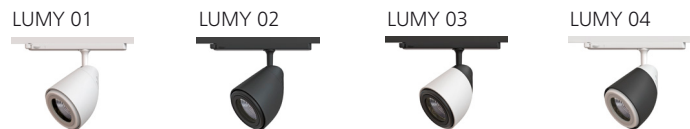

LUMY STRAHLER / SPOTLIGHT

W	LED lm	Standard	DALI Dimm
12 W	1700 lm	LSP2405030	LSP2405040
18 W	2390 lm	LSP2405031	LSP2405041
25 W	3270 lm	LSP2405032	LSP2405042
30 W	3900 lm	LSP2405033	LSP2405043

Das Design von LUMY basiert auf Eleganz und Harmonie. Zusätzlich zu seiner Funktionalität sorgt der Strahler mit seiner integrativen und ausgewogenen Form für visuellen Komfort.

The design base of LUMY consists of an elegant and harmonious form. In addition to its functionality, LUMY adds a visual sense to the places it is used, thanks to its integrative and balanced structure.

Technische Zeichnung /
Technical drawing (mm):

Farboptionen / Colors

LM01	Weiss / White (RAL9016)
LM02	Schwarz / Black (RAL9005)
LM03	Weisser Körper, schwarzer Rahmen & Gelenk / White body, black frame and joint
LM04	Schwarzer Körper, weisser Rahmen & Gelenk / Black body, white frame and joint

TECHNISCHE EIGENSCHAFTEN / TECHNICAL SPECIFICATIONS:

Gehäuse / Housing:	Aluminium
Oberflächenschutz / Surface protection:	Elektrostatisch pulverbeschichtet / Electrostatic powder coated
Gehäusefarbe / Color housing:	LM01, LM02, LM03, LM04
Verstellbarkeit / Adjustability:	330° horizontal drehbar, 90° vertikal schwenkbar / Adjustability 330° in horizontal axis and 90° in vertical axis
Abdeckung / Cover:	Glas extra weiss / Glass extra white
Lichtverteilung / Lighting distribution:	Optik Linsen / Optical lenses
Abstrahlwinkel / Beam angle:	19° - 65°
Blendlevel / Glare effect:	N/A
LED Lebensdauer / LED life time:	L80 50.000h
Farbtemperatur / Color temperature (Kelvin):	3000K / 4000K
Farbwiedergabe / Color rendering index CRI (Ra):	≥90
Mac Adam:	Step 2-3
Energieeffizienzklasse / Energy efficiency class:	A++
Photobiologische Sicherheit / Photobiological safety EN 62471	RG 0-1
Betriebsgerät / Control gear:	Inkl. Kit
Betriebsspannung / Operating voltage:	220V AC ~ 240V AC
Betriebsfrequenz / Operating frequency:	50 ~ 60 Hz
Optionen / Options:	DALI Dimm, Casambi, Automation