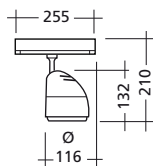

LUMY STRAHLER / SPOTLIGHT

W	LED lm	Standard	DALI Dimm
12 W	1700 lm	LSP2405030	LSP2405040
18 W	2390 lm	LSP2405031	LSP2405041
25 W	3270 lm	LSP2405032	LSP2405042
30 W	3900 lm	LSP2405033	LSP2405043

Das Design von LUMY basiert auf Eleganz und Harmonie. Zusätzlich zu seiner Funktionalität sorgt der Strahler mit seiner integrativen und ausgewogenen Form für visuellen Komfort.

Technische Zeichnung /
Technical drawing (mm):

Farboptionen / Colors

LM01	Weiss / White (RAL9016)
LM02	Schwarz / Black (RAL9005)
LM03	Weisser Körper, schwarzer Rahmen & Gelenk / White body, black frame and joint
LM04	Schwarzer Körper, weisser Rahmen & Gelenk / Black body, white frame and joint

TECHNISCHE EIGENSCHAFTEN / TECHNICAL SPECIFICATIONS:

Gehäuse / Housing:	Aluminium
Oberflächenschutz / Surface protection:	Elektrostatisch pulverbeschichtet / Electrostatic powder coated
Gehäusefarbe / Color housing:	LM01, LM02, LM03, LM04
Verstellbarkeit / Adjustability:	330° horizontal drehbar, 90° vertikal schwenkbar / Adjustability 330° in horizontal axis and 90° in vertical axis
Abdeckung / Cover:	Glas extra weiss / Glass extra white
Lichtverteilung / Lighting distribution:	Optik Linsen / Optical lenses
Abstrahlwinkel / Beam angle:	19° - 65°
Blendlevel / Glare effect:	N/A
LED Lebensdauer / LED life time:	L80 50.000h
Farbtemperatur / Color temperature (Kelvin):	3000K / 4000K
Farbwiedergabe / Color rendering index CRI (Ra):	≥90
Mac Adam:	Step 2-3
Energieeffizienzklasse / Energy efficiency class:	A++
Photobiologische Sicherheit / Photobiological safety EN 62471	RG 0-1
Betriebsgerät / Control gear:	Inkl. Kit
Betriebsspannung / Operating voltage:	220V AC ~ 240V AC
Betriebsfrequenz / Operating frequency:	50 ~ 60 Hz
Optionen / Options:	DALI Dimm, Casambi, Automation