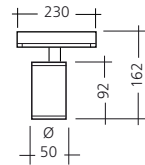

DROP STRAHLER / SPOTLIGHT

MIDI

W	LED lm	Standard
4 W	600 lm	LSP1452030
6 W	830 lm	LSP1452031

DROP - Die Produktserie überzeugt mit kleiner Größe, stilvollem Design, verschiedenen Produktoptionen und hoher Leistung.

Pretty small size, stylish design, various options and high performance: DROP product family.

Technische Zeichnung /
Technical drawing (mm):

TECHNISCHE EIGENSCHAFTEN / TECHNICAL SPECIFICATIONS:

Gehäuse / Housing:	Aluminium
Oberflächenschutz / Surface protection:	Elektrostatisch pulverbeschichtet / Electrostatic powder coated
Gehäusefarbe / Color housing:	RAL9005, RAL9016, RAL9006
Verstellbarkeit / Adjustability:	330° horizontal drehbar, 90° vertikal schwenkbar / Adjustability 330° in horizontal axis and 90° in vertical axis
Abdeckung / Cover:	Keine Abdeckung / No cover
Lichtverteilung / Lighting distribution:	Optik Linsen / Optical lenses
Abstrahlwinkel / Beam angle:	25° - 40°
Blendlevel / Glare effect:	N/A
LED Lebensdauer / LED life time:	L80 50.000h
Farbtemperatur / Color temperature (Kelvin):	3000K / 4000K
Farbwiedergabe / Color rendering index CRI (Ra):	≥90
Mac Adam:	Step 2-3
Energieeffizienzklasse / Energy efficiency class:	A++
Photobiologische Sicherheit / Photobiological safety EN 62471	RG 0-1
Betriebsgerät / Control gear:	Inkl. Kit
Betriebsspannung / Operating voltage:	220V AC ~ 240V AC
Betriebsfrequenz / Operating frequency:	50 ~ 60 Hz
Optionen / Options:	Automation