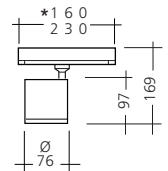

JOS-S STRAHLER / SPOTLIGHT

W • lm	Standard	DALI Dimm
18 W • 2690 lm	LSP1441031	LSP1441041
25 W • 3610 lm	LSP1441032	LSP1441042

* Adapterlänge 160mm Standard
Adapterlänge 230mm DALI

- Inkl. Track-In Adapter
- EEI Klasse A+ & L80 50.000 Std. Lebensdauer
- 2690 - 3610lm LED Lumen Output, 18W - 25W
- Präzises Licht mit spezieller Linsen Technologie
- JOY-S mit 28° - 40° - 60° Optik Linsen
- Farbtemperatur: 3000K - 4000K (CCT)
- Geeignet für DALI Dimm und Automatisierung (optional)