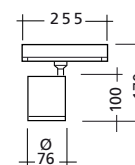

JOY STRAHLER / SPOTLIGHT

JOY-S

W	LED lm	Standard	DALI Dimm
12 W	1505 lm	LSP1441030	LSP1441040
18 W	2075 lm	LSP1441031	LSP1441041
25 W	2790 lm	LSP1441032	LSP1441042

Genießen Sie intensives und präzise gesteuertes Licht mit JOY. Die Features machen die JOY-Familie attraktiv und in technischer und ästhetischer Hinsicht unersetzlich.

TECHNISCHE EIGENSCHAFTEN / TECHNICAL SPECIFICATIONS:

Gehäuse / Housing:	Aluminium
Oberflächenschutz / Surface protection:	Elektrostatisch pulverbeschichtet / Electrostatic powder coated
Gehäusefarbe / Color housing:	RAL9005, RAL9016, RAL9006
Verstellbarkeit / Adjustability:	330° horizontal drehbar, 90° vertikal schwenkbar / Adjustability 330° in horizontal axis and 90° in vertical axis
Abdeckung / Cover:	Silikonring / Silicone ring
Lichtverteilung / Lighting distribution:	Optik Linsen / Optical lenses
Abstrahlwinkel / Beam angle:	28° - 40°
Blendlevel / Glare effect:	N/A
LED Lebensdauer / LED life time:	L80 50.000h
Farbtemperatur / Color temperature (Kelvin):	3000K / 4000K
Farbwiedergabe / Color rendering index CRI (Ra):	≥90
Mac Adam:	Step 2-3
Energieeffizienzklasse / Energy efficiency class:	A+
Photobiologische Sicherheit / Photobiological safety EN 62471	RG 0-1
Betriebsgerät / Control gear:	Inkl. Kit
Betriebsspannung / Operating voltage:	220V AC ~ 240V AC
Betriebsfrequenz / Operating frequency:	50 ~ 60 Hz
Optionen / Options:	DALI Dimm, Casambi, Automation