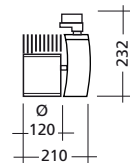

SILVER STRAHLER / SPOTLIGHT

TUNABLE WHITE

W	LED lm	Tunable White
20 W	2150-3100 lm	LSP1430101T
30 W	2890-3850 lm	LSP1430105T

Die SILVER Produkte sind aufgrund ihrer großzügigen Bauform besonders für die Anwendung in Räumlichkeiten und Projekten mit hohen Decken geeignet. Hocheffiziente LED Chips zwischen 20W - 30W oder 40W und spezielle Reflektoren sorgen für eine hohe Lichtleistung. Wenn Sie auf der Suche nach einer hocheffizienten Beleuchtung sind ist SILVER die richtige Wahl.

Technische Zeichnung /
Technical drawing (mm):

TECHNISCHE EIGENSCHAFTEN / TECHNICAL SPECIFICATIONS:

Gehäuse / Housing:	Aluminium
Oberflächenschutz / Surface protection:	Elektrostatisch pulverbeschichtet / Electrostatic powder coated
Gehäusefarbe / Color housing:	RAL9005, RAL9016, RAL9006
Verstellbarkeit / Adjustability:	330° horizontal drehbar, 180° vertikal schwenkbar / Adjustability 330° in horizontal axis and 180° in vertical axis
Abdeckung / Cover:	Glas extra weiss / Glass extra white
Lichtverteilung / Lighting distribution:	Reflektor / Reflector
Abstrahlwinkel / Beam angle:	30° - 45° - 60°
Blendlevel / Glare effect:	N/A
LED Lebensdauer / LED life time:	L80 50.000h
Farbtemperatur / Color temperature (Kelvin):	3000K / 4000K
Farbwiedergabe / Color rendering index CRI (Ra):	≥90
Mac Adam:	Step 2-3
Energieeffizienzklasse / Energy efficiency class:	A++
Photobiologische Sicherheit / Photobiological safety EN 62471	RG 0-1
Betriebsgerät / Control gear:	Inkl. Kit
Betriebsspannung / Operating voltage:	220V AC ~ 240V AC
Betriebsfrequenz / Operating frequency:	50 ~ 60 Hz
Optionen / Options:	DALI Dimm, Casambi, Automation, Tunable White (2700K-6500K)