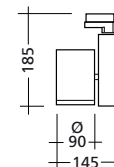

## JOY STRAHLER / SPOTLIGHT

W	LED lm	Standard	DALI Dimm
12 W	1630 lm	LSP1422030	LSP1422040
18 W	2280 lm	LSP1422031	LSP1422041
25 W	3100 lm	LSP1422032	LSP1422042

Genießen Sie intensives und präzise gesteuertes Licht mit JOY. Die Features machen die JOY-Familie attraktiv und in technischer und ästhetischer Hinsicht unersetzlich.

#### TECHNISCHE EIGENSCHAFTEN / TECHNICAL SPECIFICATIONS:

Gehäuse / Housing:	Aluminium
Oberflächenschutz / Surface protection:	Elektrostatisch pulverbeschichtet / Electrostatic powder coated
Gehäusefarbe / Color housing:	RAL9005, RAL9016, RAL9006
Verstellbarkeit / Adjustability:	330° horizontal drehbar, 180° vertikal schwenkbar / Adjustability 330° in horizontal axis and 180° in vertical axis
Abdeckung / Cover:	Silikonring / Silicone ring
Lichtverteilung / Lighting distribution:	Reflektor / Reflector
Abstrahlwinkel / Beam angle:	24° - 36°
Blendlevel / Glare effect:	N/A
LED Lebensdauer / LED life time:	L80 50.000h
Farbtemperatur / Color temperature (Kelvin):	3000K / 4000K
Farbwiedergabe / Color rendering index CRI (Ra):	≥90
Mac Adam:	Step 2-3
Energieeffizienzklasse / Energy efficiency class:	A+
Photobiologische Sicherheit / Photobiological safety EN 62471	RG 0-1
Betriebsgerät / Control gear:	Inkl. Kit
Betriebsspannung / Operating voltage:	220V AC ~ 240V AC
Betriebsfrequenz / Operating frequency:	50 ~ 60 Hz
Optionen / Options:	DALI Dimm, Casambi, Automation