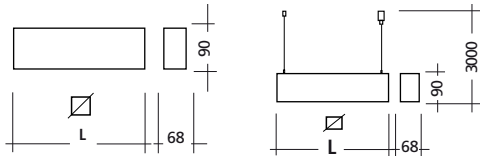

ARK ANBAU - PENDEL / SURFACE MOUNTED - PENDANT

Technische Zeichnung /
Technical drawing (mm):

Die ARK Serie bietet viele lineare Anwendungsmöglichkeiten sowie T, L, X und rechteckige Profillösungen oder spezielle Längen auf Anfrage.
ARK offers many linear applications, different production possibilities in special lengths or T, L, square and rectangular shapes.

TECHNISCHE EIGENSCHAFTEN / TECHNICAL SPECIFICATIONS:

Gehäuse / Housing:	Aluminium
Oberflächenschutz / Surface protection:	Elektrostatisch pulverbeschichtet / Electrostatic powder coated
Gehäusefarbe / Color housing:	RAL9005, RAL9016, RAL9006, Holzoptiken / Dark o. light wood
Verstellbarkeit / Adjustability:	Starr / Not adjustable
Abdeckung / Cover:	Mikroprismatisch / Microprismatic o. opal
Lichtverteilung / Lighting distribution:	Diffuser
Abstrahlwinkel / Beam angle:	90°
Blendlevel / Glare effect:	UGR<19 optional
LED Lebensdauer / LED life time:	L80 50.000h
Farbtemperatur / Color temperature (Kelvin):	3000K / 4000K / 2700K-6500K
Farbwiedergabe / Color rendering index CRI (Ra):	≥90
Mac Adam:	Step 2-3
Energieeffizienzklasse / Energy efficiency class:	A
Photobiologische Sicherheit / Photobiological safety EN 62471	RG 0
Betriebsgerät / Control gear:	Inkl. Kit
Betriebsspannung / Operating voltage:	220V AC ~ 240V AC
Betriebsfrequenz / Operating frequency:	50 ~ 60 Hz
Optionen / Options:	DALI Dimm, Casambi, Notlicht / Emergency, Tunable White
Notiz / Note:	Inkl. Montagezubehör für Pendel und Anbau / Inclusive pendant and surface mounting accessories