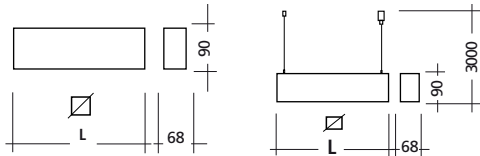

ARK ANBAU - PENDEL / SURFACE MOUNTED - PENDANT

Technische Zeichnung /
Technical drawing (mm):

Die ARK Serie bietet viele lineare Anwendungsmöglichkeiten sowie T, L, X und rechteckige Profillösungen oder spezielle Längen auf Anfrage.
ARK offers many linear applications, different production possibilities in special lengths or T, L, square and rectangular shapes.

W	LED lm	Standard	DALI	L (mm)
25 W	2984 lm	LSK2702003	LSK2702043	1180
36 W	4188 lm	LSK2702007	LSK2702047	1180
31 W	3730 lm	LSK2702004	LSK2702044	1471
44 W	5235 lm	LSK2702008	LSK2702048	1471
42 W	5222 lm	LSK2702009	LSK2702049	2053
60 W	7329 lm	LSK2702011	LSK2702050	2053
53 W	6714 lm	LSK2702013	LSK2702053	2635
75 W	9423 lm	LSK2702014	LSK2702054	2635
67 W	8206 lm	LSK2702017	LSK2702057	3217
92 W	11517 lm	LSK2702018	LSK2702058	3217

TECHNISCHE EIGENSCHAFTEN / TECHNICAL SPECIFICATIONS:

Gehäuse / Housing:	Aluminium
Oberflächenschutz / Surface protection:	Elektrostatisch pulverbeschichtet / Electrostatic powder coated
Gehäusefarbe / Color housing:	RAL9005, RAL9016, RAL9006, Holzoptiken / Dark o. light wood
Verstellbarkeit / Adjustability:	Starr / Not adjustable
Abdeckung / Cover:	Mikroprismatisch / Microprismatic o. opal
Lichtverteilung / Lighting distribution:	Diffuser
Abstrahlwinkel / Beam angle:	90°
Blendlevel / Glare effect:	UGR<19 optional
LED Lebensdauer / LED life time:	L80 50.000h
Farbtemperatur / Color temperature (Kelvin):	3000K / 4000K / 2700K-6500K
Farbwiedergabe / Color rendering index CRI (Ra):	≥90
Mac Adam:	Step 2-3
Energieeffizienzklasse / Energy efficiency class:	A
Photobiologische Sicherheit / Photobiological safety EN 62471	RG 0
Betriebsgerät / Control gear:	Inkl. Kit
Betriebsspannung / Operating voltage:	220V AC ~ 240V AC
Betriebsfrequenz / Operating frequency:	50 ~ 60 Hz
Optionen / Options:	DALI Dimm, Casambi, Notlicht / Emergency, Tunable White
Notiz / Note:	Inkl. Montagezubehör für Pendel und Anbau / Inclusive pendant and surface mounting accessories