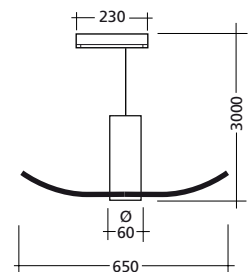

STROMSCHIENENADAPTER / TRACK ADAPTOR

W	LED lm	Standard
4 W	600 lm	LSK1220130
6 W	830 lm	LSK1220131

EINBAU BASE / WITH RECESSED BASE \varnothing 75

W	LED lm	Standard	DALI Dimm
4 W	600 lm	LSK1222130	LSK1222140
6 W	830 lm	LSK1222131	LSK1222141

ANBAU / SURFACE MOUNTED

W	LED lm	Standard	DALI Dimm
4 W	600 lm	LSK1221130	LSK1221140
6 W	830 lm	LSK1221131	LSK1221141

Technische Zeichnung /
Technical drawing (mm):

TECHNISCHE EIGENSCHAFTEN / TECHNICAL SPECIFICATIONS:

Gehäuse / Housing:	Aluminium , Plexiglas-Flügel und Rahmen / Plexiglass wings and frame
Oberflächenschutz / Surface protection:	Elektrostatisch pulverbeschichtet / Electrostatic powder coated
Gehäusefarbe / Color housing:	RAL9005, RAL9016, RAL9006 + Flügel-Farben / Wing colors
Verstellbarkeit / Adjustability:	Starr / Not adjustable
Abdeckung / Cover:	Front transparent, seitlich matt / Front is transparent and side are is frosted
Lichtverteilung / Lighting distribution:	Reflektor / Reflector
Abstrahlwinkel / Beam angle:	35° - 60°
Blendlevel / Glare effect:	N/A
LED Lebensdauer / LED life time:	L80 50.000h
Farbtemperatur / Color temperature (Kelvin):	3000K / 4000K
Farbwiedergabe / Color rendering index CRI (Ra):	≥90
Mac Adam:	Step 2-3
Energieeffizienzklasse / Energy efficiency class:	A++
Photobiologische Sicherheit / Photobiological safety EN 62471	RG 0
Betriebsgerät / Control gear:	Inkl. Kit
Betriebsspannung / Operating voltage:	220V AC ~ 240V AC
Betriebsfrequenz / Operating frequency:	50 ~ 60 Hz
Optionen / Options:	DALI Dimm, Casambi, Automation