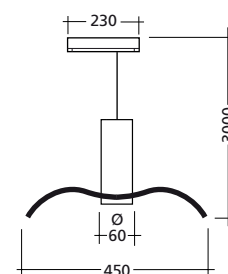

LARINE PENDEL / PENDANT

STROMSCHIENENADAPTER / TRACK ADAPTOR

W	LED lm	Standard
4 W	600 lm	LSK1220030
6 W	830 lm	LSK1220031

EINBAU BASE / WITH RECESSED BASE A $\varnothing 75$

W	LED lm	Standard	DALI Dimm
4 W	600 lm	LSK1222030	LSK1222040
6 W	830 lm	LSK1222031	LSK1222041

ANBAU / SURFACE MOUNTED

W	LED lm	Standard	DALI Dimm
4 W	600 lm	LSK1221030	LSK1221040
6 W	830 lm	LSK1221031	LSK1221041

Technische Zeichnung /
Technical drawing (mm):

EINE FRISCHE BRISE VOM MEER

LARINE wurde so konzipiert, dass es die Erscheinung einer beleuchteten, gleitenden Möwe widerspiegelt. Die Hauptidee hinter LARINE war es eine hervorragend aussehende Designleuchte zu schaffen, die technisch korrektes Licht ausstrahlt

TECHNISCHE EIGENSCHAFTEN / TECHNICAL SPECIFICATIONS:

Gehäuse / Housing:	Aluminium , Plexiglas-Flügel und Rahmen / Plexiglass wings and frame
Oberflächenschutz / Surface protection:	Elektrostatisch pulverbeschichtet / Electrostatic powder coated
Gehäusefarbe / Color housing:	RAL9005, RAL9016, RAL9006 + Flügel-Farben / Wing colors
Verstellbarkeit / Adjustability:	Starr / Not adjustable
Abdeckung / Cover:	Front transparent, seitlich matt / Front is transparent and side are is frosted
Lichtverteilung / Lighting distribution:	Reflektor / Reflector
Abstrahlwinkel / Beam angle:	35° - 60°
Blendlevel / Glare effect:	N/A
LED Lebensdauer / LED life time:	L80 50.000h
Farbtemperatur / Color temperature (Kelvin):	3000K / 4000K
Farbwiedergabe / Color rendering index CRI (Ra):	≥90
Mac Adam:	Step 2-3
Energieeffizienzklasse / Energy efficiency class:	A++
Photobiologische Sicherheit / Photobiological safety EN 62471	RG 0
Betriebsgerät / Control gear:	Inkl. Kit
Betriebsspannung / Operating voltage:	220V AC ~ 240V AC
Betriebsfrequenz / Operating frequency:	50 ~ 60 Hz
Optionen / Options:	DALI Dimm, Casambi, Automation