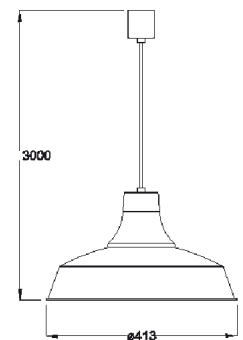

VALERIE PENDEL / PENDANT

W	Fassung	Standard
60 W	E27	LSK1002015

Technische Zeichnung /
Technical drawing (mm):

Mit Industrielook und reduziertem Design sind unsere VALERIE Pendelleuchten die perfekte Ergänzung für Ihre Projekte. Durch individuell wählbare Leuchtmittel fügen sich die Leuchten harmonisch in verschiedenste Räume ein. Egal ob Highlight im Bereich Retail oder Grundbeleuchtung in Restaurants und Bars - die Leuchten polarisieren in bunten Farboptionen.

TECHNISCHE EIGENSCHAFTEN / TECHNICAL SPECIFICATIONS:

Gehäuse / Housing:	Aluminium
Oberflächenschutz / Surface protection:	Stranggepresst / Extruded
Gehäusefarbe / Color housing:	RAL9005, RAL9016, RAL9006, weitere bunte RAL-Optionen auf Anfrage / more RAL-colors on request
Montage / Mounting:	Anbau / With base, Stromschienenadapter zusätzlich erhältlich / Track adapter additionally available
Standard-Pendellänge / Standard pendant length:	3m
Lichtverteilung / Lighting distribution:	Exklusive Leuchtmittel / Without lamp
Fassung / Lamp socket:	E27