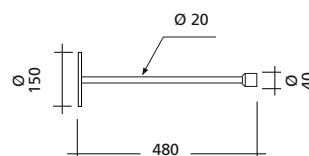

S-PLUS LESELEUCHTE EINBAU/ READING LAMP RECESSED

W	LED lm	Standard	DALI Dimm
2 W	350 lm	LAP2507030	LAP2507080
4 W	600 lm	LAP2507031	LAP2507081

Die Leseleuchte ist nicht nur stilvoll, sondern dank des flexiblen Arms auch sehr funktionell. Die spezielle Linse bietet eine perfekte Kontrolle über das Licht sowie eine verringerte Blendwirkung für mehr Augenkomfort. S-PLUS mit Base kann an oder als integriertes Modul in Möbelstücke montiert werden. Die optionale DALI-Version ermöglicht es dem Benutzer, das abgestrahlte Licht in nur 1% der Intervalle zu regulieren.

Technische Zeichnung /
Technical drawing (mm):

Deckenausschnitt /
Ceiling cut (mm):

TECHNISCHE EIGENSCHAFTEN / TECHNICAL SPECIFICATIONS:

Gehäuse / Housing:	Aluminium
Oberflächenschutz / Surface protection:	Silikonbeschichtet / Silicone covered
Gehäusefarbe / Color housing:	Schwarz oder Braun / Black or brown
Verstellbarkeit / Adjustability:	Flexibler Körper / Flexible body
Abdeckung / Cover:	Silikonabdeckung / Silicone cover
Lichtverteilung / Lighting distribution:	Optik Linsen / Optical lenses
Abstrahlwinkel / Beam angle:	28° - 48°
Blendlevel / Glare effect:	N/A
LED Lebensdauer / LED life time:	L80 50.000h
Farbtemperatur / Color temperature (Kelvin):	3000K / 4000K
Farbwiedergabe / Color rendering index CRI (Ra):	≥90
Mac Adam:	Step 2-3
Energieeffizienzklasse / Energy efficiency class:	A+
Photobiologische Sicherheit / Photobiological safety EN 62471	RG 0-1
Betriebsgerät / Control gear:	Inkl. Kit
Betriebsspannung / Operating voltage:	220V AC ~ 240V AC
Betriebsfrequenz / Operating frequency:	50 ~ 60 Hz
Optionen / Options:	DALI Dimm