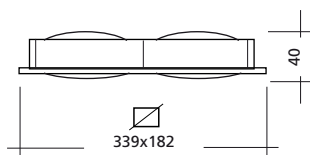

## MINIMA EINBAU / RECESSED

W	LED lm	Standard	Dali Dimm
2x25 W	2x2650 lm	LAN4907232	LAN4907242

MINIMA setzt wieder einmal Maßstäbe bei den quadratischen Strahlern. Es ist das Ergebnis eines innovativen, einzigartigen und minimalistischen Konzeptes. Obwohl ein exklusiver Quartett-Linsensatz mit vier hocheffizienten LED-Chips eingesetzt wird, strahlt das Licht in runder Form aus.

*MINIMA is once again setting the standards in terms of square shaped spotlights. Its the result of an innovative, unique and minimalistic approach. Although an exclusive quartet lens set is placed on top of four highly efficient LED chips, MINIMA emits the light in round form.*

Technische Zeichnung /  
Technical drawing (mm):

Deckenausschnitt /  
Ceiling cut (mm):

## TECHNISCHE EIGENSCHAFTEN / TECHNICAL SPECIFICATIONS:

Gehäuse / Housing:	Aluminium
Oberflächenschutz / Surface protection:	Elektrostatisch pulverbeschichtet / Electrostatic powder coated
Gehäusefarbe / Color housing:	M01, M02, M03, M04
Verstellbarkeit / Adjustability:	20° vertikal schwenkbar / Adjustability 20° in vertical axis
Abdeckung / Cover:	Keine Abdeckung / No cover
Lichtverteilung / Lighting distribution:	Optik Linsen / Optical lenses
Abstrahlwinkel / Beam angle:	26° - 54°
Blendlevel / Glare effect:	N/A
LED Lebensdauer / LED life time:	L80 50.000h
Farbtemperatur / Color temperature (Kelvin):	3000K / 4000K
Farbwiedergabe / Color rendering index CRI (Ra):	≥90
Mac Adam:	Step 2-3
Energieeffizienzklasse / Energy efficiency class:	A+
Photobiologische Sicherheit / Photobiological safety EN 62471	RG 0-1
Betriebsgerät / Control gear:	Inkl. Kit
Betriebsspannung / Operating voltage:	220V AC ~ 240V AC
Betriebsfrequenz / Operating frequency:	50 ~ 60 Hz
Optionen / Options:	DALI Dimm, Notlicht / Emergency, Casambi, Automation