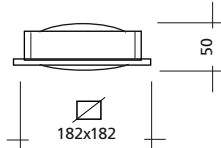

## MINIMA EINBAU / RECESSED

W	LED lm	Standard	Dali Dimm
25 W	2650 lm	LAN4907032	LAN4907042

MINIMA setzt wieder einmal Maßstäbe bei den quadratischen Strahlern. Es ist das Ergebnis eines innovativen, einzigartigen und minimalistischen Konzeptes. Obwohl ein exklusiver Quartett-Linsensatz mit vier hocheffizienten LED-Chips eingesetzt wird, strahlt das Licht in runder Form aus.

*MINIMA is once again setting the standards in terms of square shaped spotlights. Its the result of an innovative, unique and minimalistic approach. Although an exclusive quartet lens set is placed on top of four highly efficient LED chips, MINIMA emits the light in round form.*

Technische Zeichnung /  
Technical drawing (mm):

Deckenausschnitt /  
Ceiling cut (mm):

## TECHNISCHE EIGENSCHAFTEN / TECHNICAL SPECIFICATIONS:

Gehäuse / Housing:	Aluminium
Oberflächenschutz / Surface protection:	Elektrostatisch pulverbeschichtet / Electrostatic powder coated
Gehäusefarbe / Color housing:	M01, M02, M03, M04
Verstellbarkeit / Adjustability:	20° vertikal schwenkbar / Adjustability 20° in vertical axis
Abdeckung / Cover:	Keine Abdeckung / No cover
Lichtverteilung / Lighting distribution:	Optik Linsen / Optical lenses
Abstrahlwinkel / Beam angle:	26° - 54°
Blendlevel / Glare effect:	N/A
LED Lebensdauer / LED life time:	L80 50.000h
Farbtemperatur / Color temperature (Kelvin):	3000K / 4000K
Farbwiedergabe / Color rendering index CRI (Ra):	≥90
Mac Adam:	Step 2-3
Energieeffizienzklasse / Energy efficiency class:	A+
Photobiologische Sicherheit / Photobiological safety EN 62471	RG 0-1
Betriebsgerät / Control gear:	Inkl. Kit
Betriebsspannung / Operating voltage:	220V AC ~ 240V AC
Betriebsfrequenz / Operating frequency:	50 ~ 60 Hz
Optionen / Options:	DALI Dimm, Notlicht / Emergency, Casambi, Automation