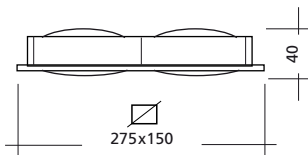

MINIMA EINBAU / RECESSED

MINIMA-S

W	LED lm	Standard	Dali Dimm
2x18 W	2x1890 lm	LAN4905231	LAN4905241

MINIMA setzt wieder einmal Maßstäbe bei den quadratischen Strahlern. Es ist das Ergebnis eines innovativen, einzigartigen und minimalistischen Konzeptes. Obwohl ein exklusiver Quartett-Linsensatz mit vier hocheffizienten LED-Chips eingesetzt wird, strahlt das Licht in runder Form aus.

MINIMA is once again setting the standards in terms of square shaped spotlights. Its the result of an innovative, unique and minimalistic approach. Although an exclusive quartet lens set is placed on top of four highly efficient LED chips, MINIMA emits the light in round form.

Technische Zeichnung /
Technical drawing (mm):

Deckenausschnitt /
Ceiling cut (mm):

Farboptionen / Colors

M01	Weiss / White (RAL9016)
M02	Schwarz / Black (RAL9005)
M03	Schwarzer Körper, weisser Rahmen / Black body, white frame
M04	Schwarzer Körper, roter Rahmen / Black body, red frame