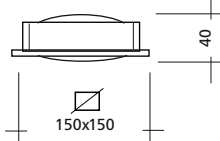

W	LED lm	Standard	Dali Dimm
18 W	1890 lm	LAN4905031	LAN4905041

MINIMA setzt wieder einmal Maßstäbe bei den quadratischen Strahlern. Es ist das Ergebnis eines innovativen, einzigartigen und minimalistischen Konzeptes. Obwohl ein exklusiver Quartett-Linsensatz mit vier hocheffizienten LED-Chips eingesetzt wird, strahlt das Licht in runder Form aus.

MINIMA is once again setting the standards in terms of square shaped spotlights. Its the result of an innovative, unique and minimalistic approach. Although an exclusive quartet lens set is placed on top of four highly efficient LED chips, MINIMA emits the light in round form.

Technische Zeichnung /
Technical drawing (mm):