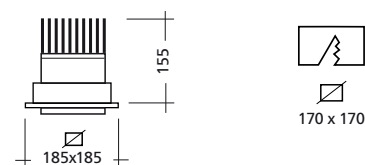

## SILVER EINBAU / RECESSED

W	LED lm	Standard	DALI Dimm
20 W	2280 lm	LAN4812030	LAN4812040
30 W	3680 lm	LAN4812031	LAN4812041
40 W	4400 lm	LAN4812033	LAN4812043

Die SILVER Produkte sind aufgrund ihrer großzügigen Bauform besonders für die Anwendung in Räumlichkeiten und Projekten mit hohen Decken geeignet. Hocheffiziente LED Chips zwischen 20W - 30W oder 40W und spezielle Reflektoren sorgen für eine hohe Lichtleistung. Wenn Sie auf der Suche nach einer hocheffizienten Beleuchtung sind ist SILVER die richtige Wahl.

## TECHNISCHE EIGENSCHAFTEN / TECHNICAL SPECIFICATIONS:

Gehäuse / Housing:	Aluminium
Oberflächenschutz / Surface protection:	Elektrostatisch pulverbeschichtet / Electrostatic powder coated
Gehäusefarbe / Color housing:	RAL9005, RAL9016, RAL9006
Verstellbarkeit / Adjustability:	360° horizontal drehbar, 20° vertikal schwenkbar / Adjustability 360° in horizontal axis and 20° in vertical axis
Abdeckung / Cover:	Glas extra weiss / Glass extra white
Lichtverteilung / Lighting distribution:	Reflektor / Reflector
Abstrahlwinkel / Beam angle:	30° - 45° - 60°
Blendlevel / Glare effect:	N/A
LED Lebensdauer / LED life time:	L80 50.000h
Farbtemperatur / Color temperature (Kelvin):	3000K / 4000K
Farbwiedergabe / Color rendering index CRI (Ra):	≥90
Mac Adam:	Step 2-3
Energieeffizienzklasse / Energy efficiency class:	A+
Photobiologische Sicherheit / Photobiological safety EN 62471	RG 0-1
Betriebsgerät / Control gear:	Inkl. Kit
Betriebsspannung / Operating voltage:	220V AC ~ 240V AC
Betriebsfrequenz / Operating frequency:	50 ~ 60 Hz
Optionen / Options:	DALI Dimm, Notlicht / Emergency, Casambi, Automation, Tunable White (2700K-6500K)