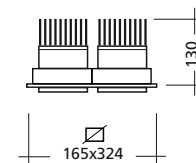

# PRIDE EINBAU / RECESSED

W	LED lm	Standard	DALI Dimm
2x18 W	2x2280 lm	LAN4803231	LAN4803241
2x25 W	2x3100 lm	LAN4803232	LAN4803242
2x30 W	2x3680 lm	LAN4803233	LAN4803243

Die PRIDE Serie besitzt eine eigens angefertigte Kühlkörper-Einheit mit enormer Kühlleistung zur Zerstreuung der Wärme sehr empfindlicher LED Chips, die zugleich als Verlängerungsstück des Leuchtenkörpers dient. Die Produktfamilie PRIDE überzeugt mit Features wie hoher Energieeffizienz, geringer Systemleistung und langer wirtschaftlicher Lebensdauer.

Technische Zeichnung /  
Technical drawing (mm):

Deckenausschnitt /  
Ceiling cut (mm):

150 x 302

## TECHNISCHE EIGENSCHAFTEN / TECHNICAL SPECIFICATIONS:

Gehäuse / Housing:	Aluminium
Oberflächenschutz / Surface protection:	Elektrostatisch pulverbeschichtet / Electrostatic powder coated
Gehäusefarbe / Color housing:	RAL9005, RAL9016, RAL9006
Verstellbarkeit / Adjustability:	360° horizontal drehbar, 20° vertikal schwenkbar / Adjustability 360° in horizontal axis and 20° in vertical axis
Abdeckung / Cover:	Glas extra weiss / Glass extra white
Lichtverteilung / Lighting distribution:	Reflektor / Reflector
Abstrahlwinkel / Beam angle:	15° - 36° - 48°
Blendlevel / Glare effect:	N/A
LED Lebensdauer / LED life time:	L80 50.000h
Farbtemperatur / Color temperature (Kelvin):	3000K / 4000K
Farbwiedergabe / Color rendering index CRI (Ra):	≥90
Mac Adam:	Step 2-3
Energieeffizienzklasse / Energy efficiency class:	A++
Photobiologische Sicherheit / Photobiological safety EN 62471	RG 0-1
Betriebsgerät / Control gear:	Inkl. Kit
Betriebsspannung / Operating voltage:	220V AC ~ 240V AC
Betriebsfrequenz / Operating frequency:	50 ~ 60 Hz
Optionen / Options:	DALI Dimm, Casambi, Notlicht / Emergency, Automation