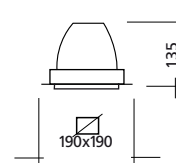

R-FLEX EINBAU / RECESSED

W	LED lm	Standard	DALI Dimm
25 W	3100 lm	LAN4567030	LAN4567040
30 W	3680 lm	LAN4567031	LAN4567041

Die Leuchtenköpfe der Einbauleuchten sind 20° vertikal schwenkbar und eignen sich ideal um eine homogene Allgemeinbeleuchtung zu schaffen. Der R-FLEX Strahler verfügt über einen Track-In Adapter, somit bietet die Serie die komplette Vielfalt die ein Projekt fordert.

Recessed products allow adjustability up to 20° in vertical axis and serve for requirements of general, homogenous lighting. R-FLEX spotlight, available with an integrated track adaptor, offers the possibility to meet complete lighting requirements of a place within the same product family.

Technische Zeichnung /
Technical drawing (mm):

Deckenausschnitt /
Ceiling cut (mm):

TECHNISCHE EIGENSCHAFTEN / TECHNICAL SPECIFICATIONS:

Gehäuse / Housing:	Aluminium
Oberflächenschutz / Surface protection:	Elektrostatisch pulverbeschichtet / Electrostatic powder coated
Gehäusefarbe / Color housing:	RAL9005, RAL9016, RAL9006
Verstellbarkeit / Adjustability:	360° horizontal drehbar, 20° vertikal schwenkbar / Adjustability 360° in horizontal axis and 20° in vertical axis
Abdeckung / Cover:	Glas extra weiss / Glass extra white
Lichtverteilung / Lighting distribution:	Reflektor / Reflector
Abstrahlwinkel / Beam angle:	30° - 45° - 60°
Blendlevel / Glare effect:	N/A
LED Lebensdauer / LED life time:	L80 50.000h
Farbtemperatur / Color temperature (Kelvin):	3000K / 4000K
Farbwiedergabe / Color rendering index CRI (Ra):	≥90
Mac Adam:	Step 2-3
Energieeffizienzklasse / Energy efficiency class:	A++
Photobiologische Sicherheit / Photobiological safety EN 62471	RG 0-1
Betriebsgerät / Control gear:	Inkl. Kit
Betriebsspannung / Operating voltage:	220V AC ~ 240V AC
Betriebsfrequenz / Operating frequency:	50 ~ 60 Hz
Optionen / Options:	DALI Dimm, Casambi, Notlicht / Emergency, Automation