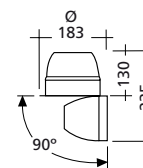

R-FLEX EINBAU / RECESSED

W	LED lm	Standard	DALI Dimm
25 W	3100 lm	LAN4552030	LAN4552040
30 W	3680 lm	LAN4552031	LAN4552041

Die semi-eingebauten Leuchtenköpfe sind 90° vertikal schwenkbar, um einerseits Allgemeinbeleuchtung zu schaffen und andererseits mit fokussiertem Licht ideal Produkte oder Objekte in Szene zu setzen. Der R-FLEX Strahler verfügt über einen Track-In Adapter, somit bietet die Serie die komplette Vielfalt die ein Projekt fordert.

Technische Zeichnung /
Technical drawing (mm):

Deckenausschnitt /
Ceiling cut (mm):

TECHNISCHE EIGENSCHAFTEN / TECHNICAL SPECIFICATIONS:

Gehäuse / Housing:	Aluminium
Oberflächenschutz / Surface protection:	Elektrostatisch pulverbeschichtet / Electrostatic powder coated
Gehäusefarbe / Color housing:	RAL9005, RAL9016, RAL9006
Verstellbarkeit / Adjustability:	350° horizontal drehbar, 90° vertikal schwenkbar / Adjustability 350° in horizontal axis and 90° in vertical axis
Abdeckung / Cover:	Glas extra weiss / Glass extra white
Lichtverteilung / Lighting distribution:	Reflektor / Reflector
Abstrahlwinkel / Beam angle:	30° - 45° - 60°
Blendlevel / Glare effect:	N/A
LED Lebensdauer / LED life time:	L80 50.000h
Farbtemperatur / Color temperature (Kelvin):	3000K / 4000K
Farbwiedergabe / Color rendering index CRI (Ra):	≥90
Mac Adam:	Step 2-3
Energieeffizienzklasse / Energy efficiency class:	A++
Photobiologische Sicherheit / Photobiological safety EN 62471	RG 0-1
Betriebsgerät / Control gear:	Inkl. Kit
Betriebsspannung / Operating voltage:	220V AC ~ 240V AC
Betriebsfrequenz / Operating frequency:	50 ~ 60 Hz
Optionen / Options:	DALI Dimm, Casambi, Notlicht / Emergency, Automation
Notiz / Note:	Inkl. Einbaugehäuse / With built-in housing