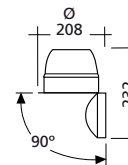

W	LED lm	Standard	Dali Dimm
12 W	1400 lm	LAN4551033	LAN4551043
24 W	2500 lm	LAN4551035	LAN4551045
MULTI KELVIN			
12 W	1600 lm	LAN4551036	LAN4551046
24 W	3200 lm	LAN4551038	LAN4551048

Die DAYLED Serie ermöglicht mit exklusiv designten Linsen eine perfekte Kontrolle über das Licht und dessen Ausbreitung. Diese Linsen steigern nicht nur die Lichteffizienz sondern reduzieren zugleich den Blendeffekt. Dank einer speziell entwickelten Leiterplatte (PCB) werden bei der Multi Kelvin Variante insgesamt drei verschiedene LED-Chips von 2200K - 4000K - 6500K verwendet, um einen völlig anderen Lichteffect zu erzielen.

DAYLED, provides perfect control over the light with its exclusively designed optical lenses. These optical lenses not only increase the lighting efficiency, but also reduce the glare effects almost to level zero.

Thanks to specially designed printed circuit board (PCB), three different LED chips of 2200K - 4000K - 6500K are used altogether, to create a completely different light effect with Multi Kelvin version.

Technische Zeichnung /
Technical drawing (mm):