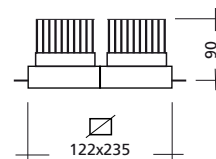

JOY EINBAU / RECESSED

RANDLOS / TRIMLESS

W	LED lm	Standard	DALI Dimm
2x12 W	2x1630 lm	LAN4235230	LAN4235240
2x18 W	2x2280 lm	LAN4235231	LAN4235241
2x25 W	2x3100 lm	LAN4235232	LAN4235242

Genießen Sie intensives und präzise gesteuertes Licht mit JOY. Die Features machen die JOY-Familie attraktiv und in technischer und ästhetischer Hinsicht unersetzlich.

Enjoy a controlled and strong light from very small dimensions with the JOY family... All the novelties make JOY family attractive and irreplaceable in technical & aesthetic point of views.

Technische Zeichnung /
Technical drawing (mm):

Deckenausschnitt /
Ceiling cut (mm):

TECHNISCHE EIGENSCHAFTEN / TECHNICAL SPECIFICATIONS:

Gehäuse / Housing:	Aluminium
Oberflächenschutz / Surface protection:	Elektrostatisch pulverbeschichtet / Electrostatic powder coated
Gehäusefarbe / Color housing:	RAL9005, RAL9016, RAL9006
Verstellbarkeit / Adjustability:	360° horizontal drehbar, 20° vertikal schwenkbar / Adjustability 360° in horizontal axis and 20° in vertical axis
Abdeckung / Cover:	Silikonring / Silicone ring
Lichtverteilung / Lighting distribution:	Reflektor / Reflector
Abstrahlwinkel / Beam angle:	24° - 36°
Blendlevel / Glare effect:	N/A
LED Lebensdauer / LED life time:	L80 50.000h
Farbtemperatur / Color temperature (Kelvin):	3000K / 4000K
Farbwiedergabe / Color rendering index CRI (Ra):	≥90
Mac Adam:	Step 2-3
Energieeffizienzklasse / Energy efficiency class:	A+
Photobiologische Sicherheit / Photobiological safety EN 62471	RG 0-1
Betriebsgerät / Control gear:	Inkl. Kit
Betriebsspannung / Operating voltage:	220V AC ~ 240V AC
Betriebsfrequenz / Operating frequency:	50 ~ 60 Hz
Optionen / Options:	DALI Dimm, Casambi, Notlicht / Emergency, Automation

Farboptionen / Color options:

3000K - 4000K • 1690 - 2585 gr

IP 20

850°