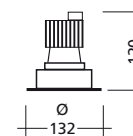

W	LED lm	Standard	DALI Dimm
12 W	1630 lm	LAN4225030	LAN4225040
18 W	2280 lm	LAN4225031	LAN4225041
25 W	3100 lm	LAN4225032	LAN4225042

Genießen Sie intensives und präzise gesteuertes Licht mit JOY. Die Features machen die JOY-Familie attraktiv und in technischer und ästhetischer Hinsicht unersetzlich.

Enjoy a controlled and strong light from very small dimensions with the JOY family... All the novelties make JOY family attractive and irreplaceable in technical & aesthetic point of views.

Technische Zeichnung /
Technical drawing (mm):