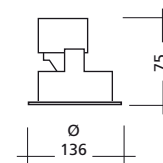

Deckenausschnitt /
Ceiling cut (mm):

TECHNISCHE EIGENSCHAFTEN / TECHNICAL SPECIFICATIONS:

Gehäuse / Housing:	Aluminium
Oberflächenschutz / Surface protection:	Elektrostatisch pulverbeschichtet / Electrostatic powder coated
Gehäusefarbe / Color housing:	RAL9005, RAL9016, RAL9006
Verstellbarkeit / Adjustability:	Starr / Not adjustable
Abdeckung / Cover:	Keine Abdeckung / No cover
Lichtverteilung / Lighting distribution:	Reflektor oval oder rund / Reflector oval or round
Abstrahlwinkel / Beam angle:	Asymmetrisch / Asymmetric
Blendlevel / Glare effect:	N/A
LED Lebensdauer / LED life time:	L80 50.000h
Farbtemperatur / Color temperature (Kelvin):	3000K / 4000K
Farbwiedergabe / Color rendering index CRI (Ra):	≥90
Mac Adam:	Step 2-3
Energieeffizienzklasse / Energy efficiency class:	A+
Photobiologische Sicherheit / Photobiological safety EN 62471	RG 0-1
Betriebsgerät / Control gear:	Inkl. Kit
Betriebsspannung / Operating voltage:	220V AC ~ 240V AC
Betriebsfrequenz / Operating frequency:	50 ~ 60 Hz
Optionen / Options:	DALI Dimm, Casambi, Notlicht / Emergency, Automation