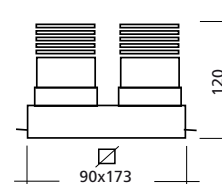

BRIGHT EINBAU / RECESSED

W	LED lm	Standard	DALI Dimm
2x6 W	2x755 lm	LAN4219230	LAN4219240
2x9 W	2x1065 lm	LAN4219231	LAN4219241

RANDLOS / TRIMLESS

Die innovative, elegante und effiziente BRIGHT Serie umfasst Versionen mit Einbau und Anbaumontage. Durch die schmale quadratische Bauform der Leuchten stellt sie Lichtperformance auf höchstem Niveau dar.

Technische Zeichnung /
Technical drawing (mm):

Deckenausschnitt /
Ceiling cut (mm):

TECHNISCHE EIGENSCHAFTEN / TECHNICAL SPECIFICATIONS:

Gehäuse / Housing:	Aluminium
Oberflächenschutz / Surface protection:	Elektrostatisch pulverbeschichtet / Electrostatic powder coated
Gehäusefarbe / Color housing:	RAL9005, RAL9016, RAL9006
Verstellbarkeit / Adjustability:	350° horizontal drehbar, 20° vertikal schwenkbar / Adjustability 350° in horizontal axis and 20° in vertical axis
Abdeckung / Cover:	Glas extra weiss / Glass extra white
Lichtverteilung / Lighting distribution:	Reflektor / Reflector
Abstrahlwinkel / Beam angle:	35° - 60°
Blendlevel / Glare effect:	N/A
LED Lebensdauer / LED life time:	L80 50.000h
Farbtemperatur / Color temperature (Kelvin):	3000K / 4000K
Farbwiedergabe / Color rendering index CRI (Ra):	≥90
Mac Adam:	Step 2-3
Energieeffizienzklasse / Energy efficiency class:	A+
Photobiologische Sicherheit / Photobiological safety EN 62471	RG 0-1
Betriebsgerät / Control gear:	Inkl. Kit
Betriebsspannung / Operating voltage:	220V AC ~ 240V AC
Betriebsfrequenz / Operating frequency:	50 ~ 60 Hz
Optionen / Options:	DALI Dimm, Casambi, Notlicht / Emergency, Automation