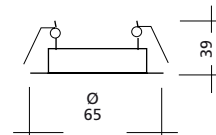

MINI EINBAU / RECESSED

SIGN

MÖBELEINBAU / FURNITURE MOUNTING

W	LED lm	Standard
3,0 W	350 lm	LAN4071030
4,5 W	500 lm	LAN4071031

Technische Zeichnung /
Technical drawing (mm):

Deckenausschnitt /
Ceiling cut (mm):

ANBAU / PLASTER SURFACE MOUNTING

W	LED lm	Standard
3,0 W	350 lm	LAN4072030
4,5 W	500 lm	LAN4072031

Technische Zeichnung /
Technical drawing (mm):

Deckenausschnitt /
Ceiling cut (mm):

TECHNISCHE EIGENSCHAFTEN / TECHNICAL SPECIFICATIONS: