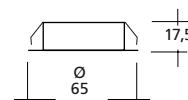

MINI EINBAU / RECESSED

SIGN

MÖBELEINBAU / FURNITURE MOUNTING

W	LED lm	Standard
3,0 W	350 lm	LAN4071030
4,5 W	500 lm	LAN4071031

Technische Zeichnung /
Technical drawing (mm):

Deckenausschnitt /
Ceiling cut (mm):