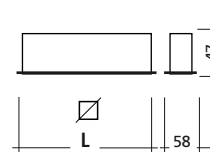

Deckenausschnitt /
Ceiling cut (mm):

TECHNISCHE EIGENSCHAFTEN / TECHNICAL SPECIFICATIONS:

Gehäuse / Housing:	Aluminium
Oberflächenschutz / Surface protection:	Elektrostatisch pulverbeschichtet / Electrostatic powder coated
Gehäusefarbe / Color housing:	RAL9005, RAL9016, RAL9006
Verstellbarkeit / Adjustability:	Starr / Not adjustable
Abdeckung / Cover:	Mikroprismatisch / Microprismatic
Lichtverteilung / Lighting distribution:	Optik Linsen / Optical lenses
Abstrahlwinkel / Beam angle:	24° - 40°
Blendlevel / Glare effect:	UGR<19
LED Lebensdauer / LED life time:	L80 50.000h
Farbtemperatur / Color temperature (Kelvin):	3000K / 4000K
Farbwiedergabe / Color rendering index CRI (Ra):	≥90
Mac Adam:	Step 2-3
Energieeffizienzklasse / Energy efficiency class:	A+
Photobiologische Sicherheit / Photobiological safety EN 62471	RG 0
Betriebsgerät / Control gear:	Inkl. Kit
Betriebsspannung / Operating voltage:	220V AC ~ 240V AC
Betriebsfrequenz / Operating frequency:	50 ~ 60 Hz
Optionen / Options:	DALI Dimm, Casambi, Notlicht / Emergency, Automation

Farboptionen / Color options: ● ○ ●

3000K - 4000K • 160 - 1350 gr