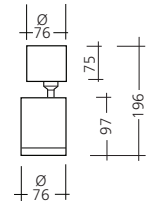

JOY-S STRAHLER ANBAU / SPOTLIGHT WITH BASE

28°
40°

W • lm	Standard
12W • 1940 lm	LSU4301030
18W • 2690 lm	LSU4301031
25W • 3610 lm	LSU4301032

- Aluminiumkörper
- Elektrostatisch pulverbeschichtet
- EEI Klasse A+ & L80 50.000 Std. Lebensdauer
- 1.940- 3.610lm LED Lumen Output, 12W - 25W
- Präzises Licht mit spezieller Linsen Technologie
- JOY-S mit 28° - 40° Optik Linsen
- Farbtemperatur: 3000K - 4000K (CCT)
- CRI90 optional
- DALI Dimm und Automatisierung optional