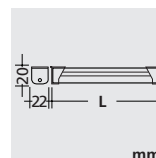

Lichtkurven: www.lamp83.de
Light curves: www.lamp83.de

IP 20

Kit Code / KIT CODES			Farbtemperatur <i>Color Temperature</i>	Energieverbrauch <i>Consumed power</i>	(Opaler Diffuser) Lumen-Wert <i>(Opaque diffuser) Lumen output</i>	(Transparenter Diffuser) Lumen-Wert <i>(Transparent diffuser) Lumen output</i>	Min. Farbwiedergabe <i>Min. color rendering</i>
			K	W	lm	lm	ra
LKT2102014	35W / 24V	275 gr.	2700	6,6	462	561	80
LKT2102015	60W / 24V	445 gr.	3000	6,6	462	561	80
LKT2102016	100W / 24V	700 gr.	4000	6,6	492	597	80
LKT2102017	150W / 24V	848 gr.	2700	13,2	924	1122	80
			3000	13,2	924	1122	80
			4000	13,2	984	1194	80