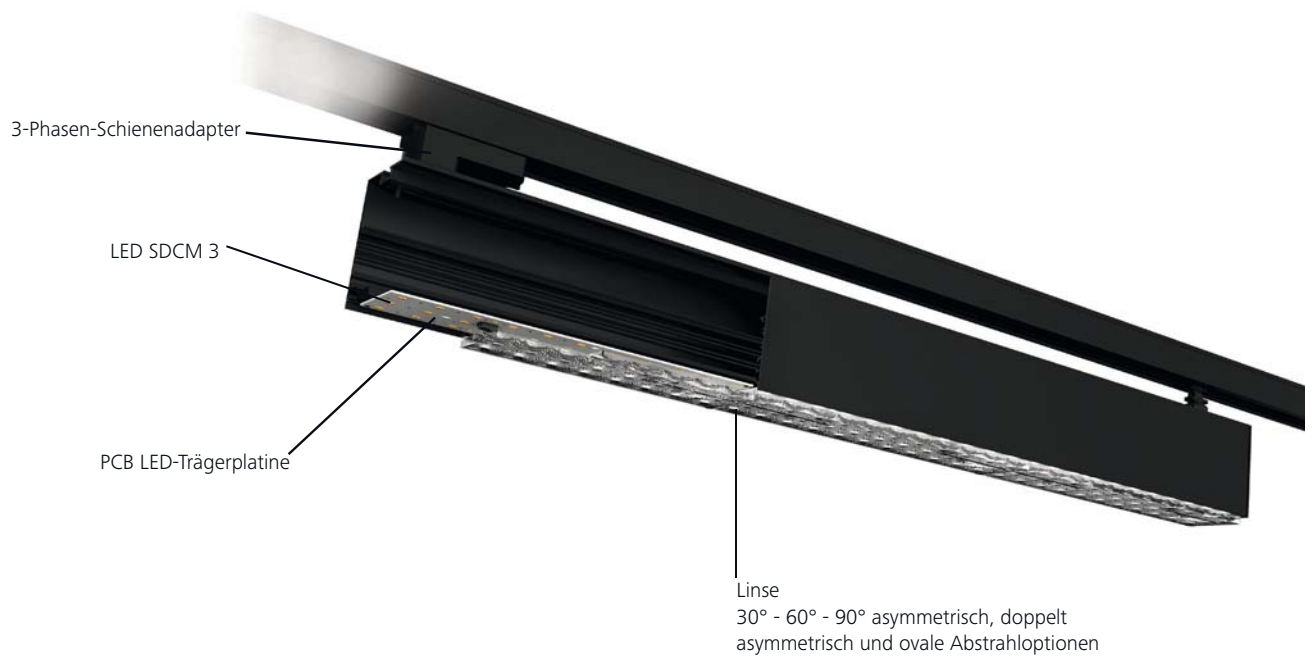

mARKt ANBAU / SURFACE MOUNTED

TECHNISCHE BESCHREIBUNG / TECHNICAL DESCRIPTION

HOLZVARIANTEN / WOOD COLOR OPTIONS

Helle Kiefer / *Light pine*
BY101401

Dunkle Kiefer / *Dark Pine*
BY101402

Ahorn / *Maple*
BY101403

Walnuss / *Walnut*
BY101404

Farboptionen / *color options*: ● ○ ● ●

3000K - 4000K • 1200 - 4300 gr

IP 20

850°