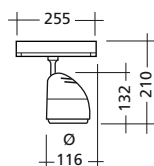

## LUMY STRAHLER / SPOTLIGHT

W	LED lm	Standard	DALI Dimm
12 W	1700 lm	LSP2406030	LSP2406040
18 W	2390 lm	LSP2406031	LSP2406041
25 W	3270 lm	LSP2406032	LSP2406042
30 W	3900 lm	LSP2406033	LSP2406043

Das Design von LUMY basiert auf Eleganz und Harmonie. Zusätzlich zu seiner Funktionalität sorgt der Strahler mit seiner integrativen und ausgewogenen Form für visuellen Komfort.

Technische Zeichnung /  
Technical drawing (mm):

## TECHNISCHE EIGENSCHAFTEN / TECHNICAL SPECIFICATIONS:

Gehäuse / Housing:	Aluminium
Oberflächenschutz / Surface protection:	Elektrostatisch pulverbeschichtet / Electrostatic powder coated
Gehäusefarbe / Color housing:	LM01, LM02, LM03, LM04
Verstellbarkeit / Adjustability:	330° horizontal drehbar, 90° vertikal schwenkbar / Adjustability 330° in horizontal axis and 90° in vertical axis
Abdeckung / Cover:	Glas extra weiss / Glass extra white
Lichtverteilung / Lighting distribution:	Reflektor / Reflector
Abstrahlwinkel / Beam angle:	15° - 36° - 48°
Blendlevel / Glare effect:	N/A
LED Lebensdauer / LED life time:	L80 50.000h
Farbtemperatur / Color temperature (Kelvin):	3000K / 4000K
Farbwiedergabe / Color rendering index CRI (Ra):	≥90
Mac Adam:	Step 2-3
Energieeffizienzklasse / Energy efficiency class:	A++
Photobiologische Sicherheit / Photobiological safety EN 62471	RG 0-1
Betriebsgerät / Control gear:	Inkl. Kit
Betriebsspannung / Operating voltage:	220V AC ~ 240V AC
Betriebsfrequenz / Operating frequency:	50 ~ 60 Hz
Optionen / Options:	DALI Dimm, Casambi, Automation