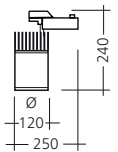

SILVER STRAHLER / SPOTLIGHT

W • lm	Standard	DALI Dimm
20 W • 2710 lm	LSP1424001	LSP1424101
30 W • 4350 lm	LSP1424010	LSP1424110
40 W • 5220 lm	LSP1424023	LSP1424123
50 W • 6300 lm	LSP1424033	LSP1424133