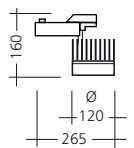

STAR STRAHLER / SPOTLIGHT

W • lm	Standard	DALI Dimm
22 W • 2400 lm	LSP1421005	LSP1421010
32 W • 3300 lm	LSP1421003	LSP1421011
44 W • 4400 lm	LSP1421002	LSP1421013

- Spezielle Optik Linsen ermöglichen perfekte Kontrolle des Lichts
- Energieeffizienzklasse A+, L80 50.000 Std. Lebensdauer
- 2.400 – 4.400 Lumen bei 22W - 32W - 44W Leistung
- 22° – 36° Optik Linsen
- Farbtemperatur 3000K - 4000K (CCT), SDCM3
- DALI dimm Option, geeignet für Automatisierung