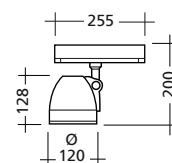

R-FLEX STRAHLER / SPOTLIGHT

W	LED lm	Standard	DALI Dimm
25 W	3100 lm	LSP1410130	LSP1410140
30 W	3680 lm	LSP1410131	LSP1410141

Die semi-eingebauten Leuchtenköpfe sind 90° vertikal schwenkbar, um einerseits Allgemeinbeleuchtung zu schaffen und andererseits mit fokussiertem Licht ideal Produkte oder Objekte in Szene zu setzen. Der R-FLEX Strahler verfügt über einen Track-In Adapter, somit bietet die Serie die komplette Vielfalt die ein Projekt fordert.

Technische Zeichnung /
Technical drawing (mm):

TECHNISCHE EIGENSCHAFTEN / TECHNICAL SPECIFICATIONS:

Gehäuse / Housing:	Aluminium
Oberflächenschutz / Surface protection:	Elektrostatisch pulverbeschichtet / Electrostatic powder coated
Gehäusefarbe / Color housing:	RAL9005, RAL9016, RAL9006
Verstellbarkeit / Adjustability:	330° horizontal drehbar, 90° vertikal schwenkbar / Adjustability 330° in horizontal axis and 90° in vertical axis
Abdeckung / Cover:	Glas extra weiss / Glass extra white
Lichtverteilung / Lighting distribution:	Reflektor / Reflector
Abstrahlwinkel / Beam angle:	30° - 45° - 60°
Blendlevel / Glare effect:	N/A
LED Lebensdauer / LED life time:	L80 50.000h
Farbtemperatur / Color temperature (Kelvin):	3000K / 4000K
Farbwiedergabe / Color rendering index CRI (Ra):	≥90
Mac Adam:	Step 2-3
Energieeffizienzklasse / Energy efficiency class:	A++
Photobiologische Sicherheit / Photobiological safety EN 62471	RG 0-1
Betriebsgerät / Control gear:	Inkl. Kit
Betriebsspannung / Operating voltage:	220V AC ~ 240V AC
Betriebsfrequenz / Operating frequency:	50 ~ 60 Hz
Optionen / Options:	DALI Dimm, Casambi, Automation