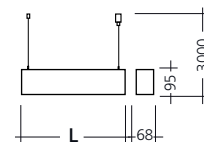

mARKt PENDEL / PENDANT

W • lm	Standard	DALI	L (mm)
24 W • 3400 lm	LSK2811001	LSK2811041	584
36 W • 5100 lm	LSK2811002	LSK2811042	870
48 W • 6800 lm	LSK2811003	LSK2811043	1156
60 W • 8500 lm	LSK2811004	LSK2811044	1442

W • lm	Holz/Wood	DALI	L (mm)
24 W • 3400 lm	LSK2813001	LSK2813041	584
36 W • 5100 lm	LSK2813002	LSK2813042	870
48 W • 6800 lm	LSK2813003	LSK2813043	1156
60 W • 8500 lm	LSK2813004	LSK2813044	1442

HOLZVARIANTEN / WOOD COLOR OPTIONS