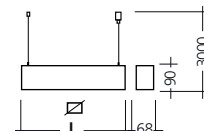

W • lm	UGR≤19 Standard	UGR≤19 DALI	UGR≤19 Holz/Wood	L (mm)
16 W • 2250 lm	LSK2705005	LSK2705045	LSK2706005	1180
22 W • 3100 lm	LSK2705006	LSK2705046	LSK2706006	1180
20 W • 2850 lm	LSK2705007	LSK2705047	LSK2706007	1471
28 W • 3900 lm	LSK2705008	LSK2705048	LSK2706008	1471
28 W • 4000 lm	LSK2705009	LSK2705049	LSK2706009	2053
39 W • 5450 lm	LSK2705010	LSK2705050	LSK2706010	2053
36 W • 5150 lm	LSK2705013	LSK2705053	LSK2706013	2635
50 W • 7000 lm	LSK2705014	LSK2705054	LSK2706014	2635
44 W • 6250 lm	LSK2705017	LSK2705057	LSK2706017	3217
61 W • 8600 lm	LSK2705018	LSK2705058	LSK2706018	3217

W • lm	(HCL) UGR≤19 Standard	(HCL) UGR≤19 Holz/Wood	L (mm)
32 W • 4250 lm	LSK2702007HCL	LSK2703007HCL	1180
40 W • 5300 lm	LSK2702008HCL	LSK2703008HCL	1471
56 W • 7400 lm	LSK2702010HCL	LSK2703010HCL	2053
72 W • 9500 lm	LSK2702014HCL	LSK2703014HCL	2635
88 W • 11650 lm	LSK2702018HCL	LSK2703018HCL	3217