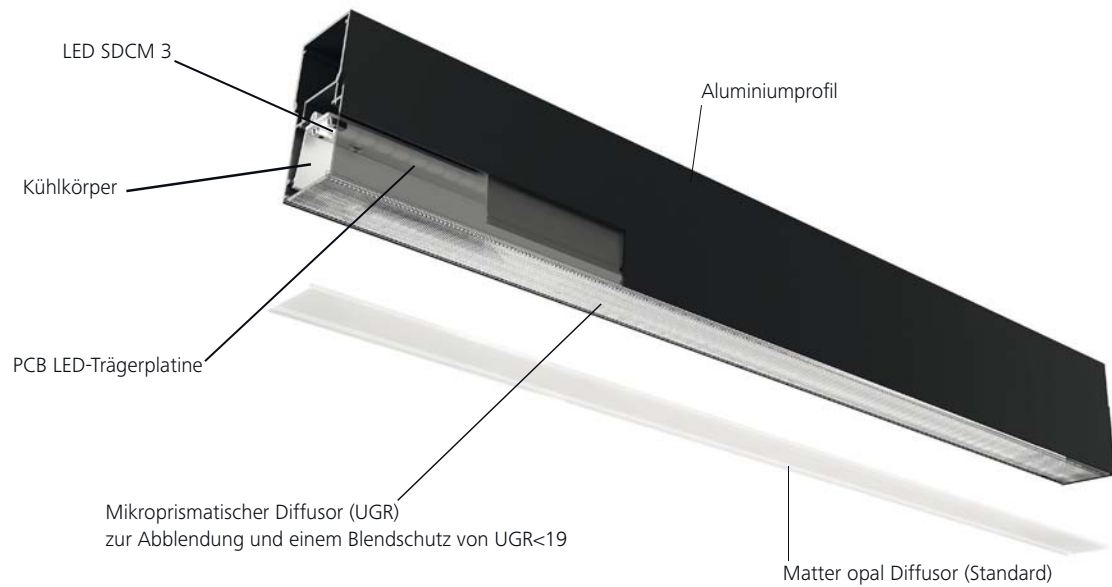

ARK ANBAU - PENDEL / SURFACE MOUNTED - PENDANT

TECHNISCHE BESCHREIBUNG / TECHNICAL DESCRIPTION

HOLZVARIANTEN / WOOD COLOR OPTIONS

Helle Kiefer / *Light pine*
BY101401

Dunkle Kiefer / *Dark Pine*
BY101402

Ahorn / *Maple*
BY101403

Walnuss / *Walnut*
BY101404

Farboptionen / *color options*: ● ○ ● ●

3000K - 4000K • 3290 - 9380 gr

IP 20

850°