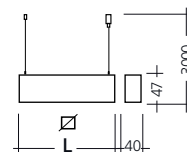

- ARK XS Pendel ist nicht für Betondecken geeignet
- Holzoptik auf Anfrage erhältlich
- Standardpendellänge 3m
- Energieeffizienzklasse A, L80 50.000 Std. Lebensdauer
- Verschiedene Leistungsstärken zwischen 16 - 72W
- Farbtemperatur 3000K - 4000K (CCT)
- Effiziente, homogene, blendfreie Beleuchtung
- UGR ≤ 19 mit mikroprismatischem Diffusor
- T, L, X und rechteckige Profillösungen oder spezielle Längen auf Anfrage
- DALI dimm Option, geeignet für die Automatisierung (optional)

- ARK XS pendant version is not applicable on concrete ceilings
- Wooden-like paint option on request
- Usual pendant length 3m
- Class A energy efficient, L80 50.000 hours life time
- LED power 16 - 72W
- 3000K - 4000K (CCT) light color temperature
- Efficient, homogeneous lighting thanks to a special diffusor
- Low glare effect with microprismatic diffuser (UGR ≤ 19)
- Different production possibilities in special lengths or T, L, X and rectangular shapes
- DALI dim option, suitable for automation (optional)

Farboptionen / color options: ● ○ ● ●

3000K - 4000K • 2300 - 7000 gr

IP 20

850°