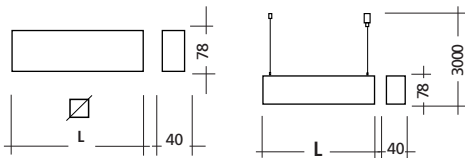

ARK ANBAU - PENDEL / SURFACE MOUNTED - PENDANT

ARK-S

Technische Zeichnung /
Technical drawing (mm):

Die ARK Serie bietet viele lineare Anwendungsmöglichkeiten sowie T, L, X und rechteckige Profillösungen oder spezielle Längen auf Anfrage.

ARK offers many linear applications, different production possibilities in special lengths or T, L, square and rectangular shapes.

W	LED lm	Standard	DALI	L (mm)
22 W	4100 lm	LSK2602005	LSK2602045	1172
32 W	5800 lm	LSK2602006	LSK2602046	1172
28 W	5100 lm	LSK2602007	LSK2602047	1462
40 W	7250 lm	LSK2602008	LSK2602048	1462
39 W	7150 lm	LSK2602011	LSK2602051	2042
56 W	10150 lm	LSK2602012	LSK2602052	2042
44 W	8200 lm	LSK2602013	LSK2602053	2332
64 W	11600 lm	LSK2602014	LSK2602054	2332
50 W	9200 lm	LSK2602015	LSK2602055	2622
72 W	13050 lm	LSK2602016	LSK2602056	2622

TECHNISCHE EIGENSCHAFTEN / TECHNICAL SPECIFICATIONS:

Gehäuse / Housing:	Aluminium
Oberflächenschutz / Surface protection:	Elektrostatisch pulverbeschichtet / Electrostatic powder coated
Gehäusefarbe / Color housing:	RAL9005, RAL9016, RAL9006, Holzoptiken / Dark o. light wood
Verstellbarkeit / Adjustability:	Starr / Not adjustable
Abdeckung / Cover:	Mikroprismatisch / Microprismatic o. opal
Lichtverteilung / Lighting distribution:	Diffuser
Abstrahlwinkel / Beam angle:	90°
Blendlevel / Glare effect:	UGR<19 optional
LED Lebensdauer / LED life time:	L80 50.000h
Farbtemperatur / Color temperature (Kelvin):	3000K / 4000K / 2700K-6500K
Farbwiedergabe / Color rendering index CRI (Ra):	≥80
Mac Adam:	Step 2-3
Energieeffizienzklasse / Energy efficiency class:	A
Photobiologische Sicherheit / Photobiological safety EN 62471	RG 0
Betriebsgerät / Control gear:	Inkl. Kit
Betriebsspannung / Operating voltage:	220V AC ~ 240V AC
Betriebsfrequenz / Operating frequency:	50 ~ 60 Hz
Optionen / Options:	DALI Dimm, Casambi, Notlicht / Emergency, Tunable White
Notiz / Note:	Inkl. Montagezubehör für Pendel und Anbau / Inclusive pendant and surface mounting accessories