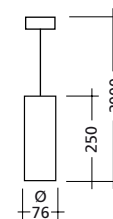

3~SCHIENENADAPTER / WITH 3-PHASE TRACK ADAPTOR

W	LED lm	Standard	DALI Dimm
12 W	1630 lm	LSK1342030	LSK1342040
18 W	2280 lm	LSK1342031	LSK1342041
25 W	3100 lm	LSK1342032	LSK1342042

Genießen Sie intensives und präzise gesteuertes Licht mit JOY. Die Features machen die JOY-Familie attraktiv und in technischer und ästhetischer Hinsicht unersetzlich.

Enjoy a controlled and strong light from very small dimensions with the JOY family... All the novelties make JOY family attractive and irreplaceable in technical & aesthetic point of views.

Technische Zeichnung /
Technical drawing (mm):