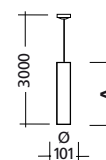

Technische Zeichnung /
Technical drawing (mm):

TECHNISCHE EIGENSCHAFTEN / TECHNICAL SPECIFICATIONS:

Gehäuse / Housing:	Aluminium
Oberflächenschutz / Surface protection:	Elektrostatisch pulverbeschichtet / Electrostatic powder coated
Gehäusefarbe / Color housing:	RAL9005, RAL9016, RAL9006
Verstellbarkeit / Adjustability:	Starr / Not adjustable
Abdeckung / Cover:	Glas extra weiss / Glass extra white
Lichtverteilung / Lighting distribution:	Reflektor / Reflector
Abstrahlwinkel / Beam angle:	15° - 36° - 48°
Blendlevel / Glare effect:	N/A
LED Lebensdauer / LED life time:	L80 50.000h
Farbtemperatur / Color temperature (Kelvin):	3000K / 4000K
Farbwiedergabe / Color rendering index CRI (Ra):	≥90
Mac Adam:	Step 2-3
Energieeffizienzklasse / Energy efficiency class:	A++
Photobiologische Sicherheit / Photobiological safety EN 62471	RG 0-1
Betriebsgerät / Control gear:	Inkl. Kit
Betriebsspannung / Operating voltage:	220V AC ~ 240V AC
Betriebsfrequenz / Operating frequency:	50 ~ 60 Hz
Optionen / Options:	DALI Dimm, Casambi, Automation