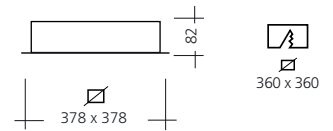

KARO EINBAU / RECESSED

W • lm	Standard	DALI Dimm
20 W • 2930 lm	LDL5009030	LDL5009040
30 W • 4110 lm	LDL5009031	LDL5009041

- Energieeffizienzklasse A+, L80 50.000 Std. LED Lebensdauer
- 2.930 – 4.110 Lumen bei 20W - 30W Leistung
- Farbtemperatur 3000K – 4000K (CCT)
- DALI dimm Option, geeignet für Automatisierung (optional)
- Bewegungsmelder (optional)