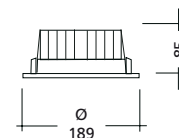

GAIN EINBAU / RECESSED

6 ZOLL

W	LED lm	Standard	DALI Dimm	Emergency Kit
20 W	2650 lm	LDL2215030	LDL2215040	LDL2215060
30 W	3650 lm	LDL2215031	LDL2215041	LDL2215061

Mit Downlights in verschiedenen Leistungsstärken, 3 wählbaren Einbaugrößen (4 Zoll/ 6 Zoll/ 8 Zoll) und der Schutzart IP40 liefert die GAIN Serie unvergleichliche Lösungen für Allgemeinbeleuchtung.

With downlights in different power levels, 3 sizes options (4 Zoll/ 6 Zoll/ 8 Zoll) and protection class IP40 GAINLED provides matchless solutions for general lighting applications.

Technische Zeichnung /
Technical drawing (mm):

Deckenausschnitt /
Ceiling cut (mm):

TECHNISCHE EIGENSCHAFTEN / TECHNICAL SPECIFICATIONS:

Gehäuse / Housing:	Aluminium
Oberflächenschutz / Surface protection:	Elektrostatisch pulverbeschichtet / Electrostatic powder coated
Gehäusefarbe / Color housing:	RAL9005, RAL9016, RAL9006
Verstellbarkeit / Adjustability:	Starr / Not adjustable
Abdeckung / Cover:	Plexiglas / Plexiglass
Lichtverteilung / Lighting distribution:	Frontreflektor / Front reflector
Abstrahlwinkel / Beam angle:	90°
Blendlevel / Glare effect:	N/A
LED Lebensdauer / LED life time:	L80 50.000h
Farbtemperatur / Color temperature (Kelvin):	3000K / 4000K
Farbwiedergabe / Color rendering index CRI (Ra):	≥90
Mac Adam:	Step 2-3
Energieeffizienzklasse / Energy efficiency class:	A+
Photobiologische Sicherheit / Photobiological safety EN 62471	RG 0-1
Betriebsgerät / Control gear:	Inkl. Kit
Betriebsspannung / Operating voltage:	220V AC ~ 240V AC
Betriebsfrequenz / Operating frequency:	50 ~ 60 Hz
Optionen / Options:	DALI Dimm, Notlicht / Emergency