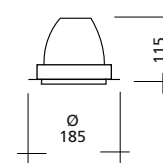

## R-FLEX EINBAU / RECESSED

W	LED lm	Standard	DALI Dimm
25 W	3100 lm	LAN4565030	LAN4565040
30 W	3680 lm	LAN4565031	LAN4565041

Die Leuchtenköpfe der Einbauleuchten sind 20° vertikal schwenkbar und eignen sich ideal um eine homogene Allgemeinbeleuchtung zu schaffen. Der R-FLEX Strahler verfügt über einen Track-In Adapter, somit bietet die Serie die komplette Vielfalt die ein Projekt fordert.

*Recessed products allow adjustability up to 20° in vertical axis and serve for requirements of general, homogenous lighting. R-FLEX spotlight, available with an integrated track adaptor, offers the possibility to meet complete lighting requirements of a place within the same product family.*

Technische Zeichnung /  
Technical drawing (mm):

Deckenausschnitt /  
Ceiling cut (mm):

#### TECHNISCHE EIGENSCHAFTEN / TECHNICAL SPECIFICATIONS:

Gehäuse / Housing:	Aluminium
Oberflächenschutz / Surface protection:	Elektrostatisch pulverbeschichtet / Electrostatic powder coated
Gehäusefarbe / Color housing:	RAL9005, RAL9016, RAL9006
Verstellbarkeit / Adjustability:	360° horizontal drehbar, 20° vertikal schwenkbar / Adjustability 360° in horizontal axis and 20° in vertical axis
Abdeckung / Cover:	Glas extra weiss / Glass extra white
Lichtverteilung / Lighting distribution:	Reflektor / Reflector
Abstrahlwinkel / Beam angle:	30° - 45° - 60°
Blendlevel / Glare effect:	N/A
LED Lebensdauer / LED life time:	L80 50.000h
Farbtemperatur / Color temperature (Kelvin):	3000K / 4000K
Farbwiedergabe / Color rendering index CRI (Ra):	≥90
Mac Adam:	Step 2-3
Energieeffizienzklasse / Energy efficiency class:	A++
Photobiologische Sicherheit / Photobiological safety EN 62471	RG 0-1
Betriebsgerät / Control gear:	Inkl. Kit
Betriebsspannung / Operating voltage:	220V AC ~ 240V AC
Betriebsfrequenz / Operating frequency:	50 ~ 60 Hz
Optionen / Options:	DALI Dimm, Casambi, Notlicht / Emergency, Automation