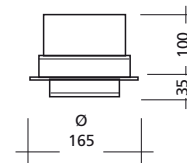

JOY EINBAU / RECESSED

W	LED lm	Standard	DALI Dimm
12 W	1630 lm	LAN4243030	LAN4243040
18 W	2280 lm	LAN4243031	LAN4243041
25 W	3100 lm	LAN4243032	LAN4243042

Genießen Sie intensives und präzise gesteuertes Licht mit JOY. Die Features machen die JOY-Familie attraktiv und in technischer und ästhetischer Hinsicht unersetzlich.

Enjoy a controlled and strong light from very small dimensions with the JOY family... All the novelties make JOY family attractive and irreplaceable in technical & aesthetic point of views.

Technische Zeichnung /
Technical drawing (mm):

Deckenausschnitt /
Ceiling cut (mm):

TECHNISCHE EIGENSCHAFTEN / TECHNICAL SPECIFICATIONS:

Gehäuse / Housing:	Aluminium
Oberflächenschutz / Surface protection:	Elektrostatisch pulverbeschichtet / Electrostatic powder coated
Gehäusefarbe / Color housing:	RAL9005, RAL9016, RAL9006
Verstellbarkeit / Adjustability:	360° horizontal drehbar, 45° vertikal schwenkbar / Adjustability 360° in horizontal axis and 45° in vertical axis
Abdeckung / Cover:	Silikonring / Silicone ring
Lichtverteilung / Lighting distribution:	Reflektor / Reflector
Abstrahlwinkel / Beam angle:	24° - 36°
Blendlevel / Glare effect:	N/A
LED Lebensdauer / LED life time:	L80 50.000h
Farbtemperatur / Color temperature (Kelvin):	3000K / 4000K
Farbwiedergabe / Color rendering index CRI (Ra):	≥90
Mac Adam:	Step 2-3
Energieeffizienzklasse / Energy efficiency class:	A+
Photobiologische Sicherheit / Photobiological safety EN 62471	RG 0-1
Betriebsgerät / Control gear:	Inkl. Kit
Betriebsspannung / Operating voltage:	220V AC ~ 240V AC
Betriebsfrequenz / Operating frequency:	50 ~ 60 Hz
Optionen / Options:	DALI Dimm, Casambi, Notlicht / Emergency, Automation