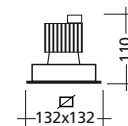

Enjoy a controlled and strong light from very small dimensions with the JOY family... All the novelties make JOY family attractive and irreplaceable in technical & aesthetic point of views.

Technische Zeichnung /
Technical drawing (mm):

Deckenausschnitt /
Ceiling cut (mm):

TECHNISCHE EIGENSCHAFTEN / TECHNICAL SPECIFICATIONS:

Gehäuse / Housing:	Aluminium
Oberflächenschutz / Surface protection:	Elektrostatisch pulverbeschichtet / Electrostatic powder coated
Gehäusefarbe / Color housing:	RAL9005, RAL9016, RAL9006
Verstellbarkeit / Adjustability:	360° horizontal drehbar, 20° vertikal schwenkbar / Adjustability 360° in horizontal axis and 20° in vertical axis
Abdeckung / Cover:	Silikonring / Silicone ring
Lichtverteilung / Lighting distribution:	Reflektor / Reflector
Abstrahlwinkel / Beam angle:	24° - 36°
Blendlevel / Glare effect:	N/A
LED Lebensdauer / LED life time:	L80 50.000h
Farbtemperatur / Color temperature (Kelvin):	3000K / 4000K
Farbwiedergabe / Color rendering index CRI (Ra):	≥90
Mac Adam:	Step 2-3
Energieeffizienzklasse / Energy efficiency class:	A+
Photobiologische Sicherheit / Photobiological safety EN 62471	RG 0-1
Betriebsgerät / Control gear:	Inkl. Kit
Betriebsspannung / Operating voltage:	220V AC ~ 240V AC
Betriebsfrequenz / Operating frequency:	50 ~ 60 Hz
Optionen / Options:	DALI Dimm, Casambi, Notlicht / Emergency, Automation